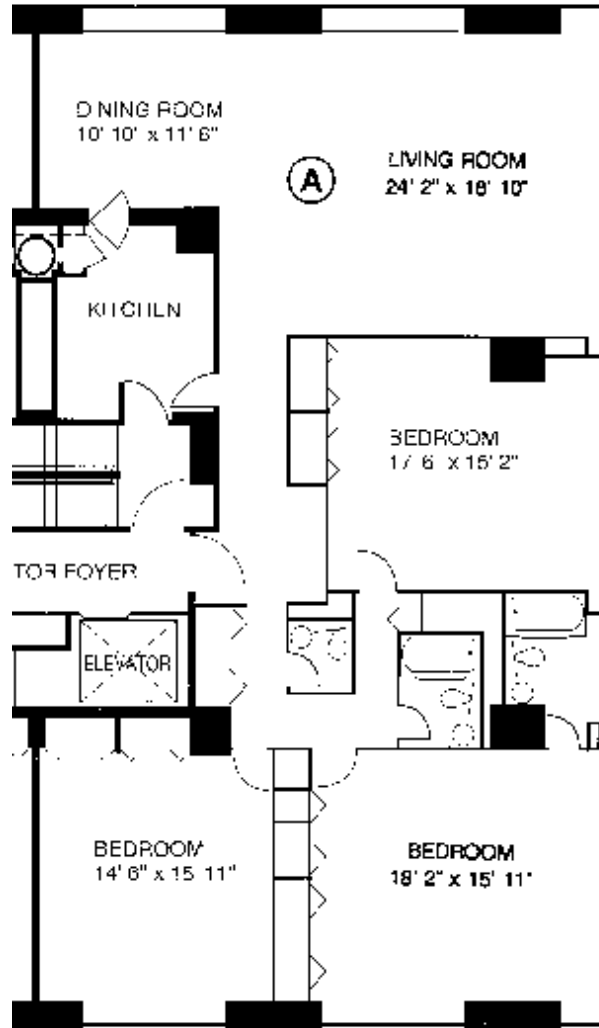

3150 N. Lake Shore Drive

Floorplan A  
3BR 2.5BA  
2,200 SF