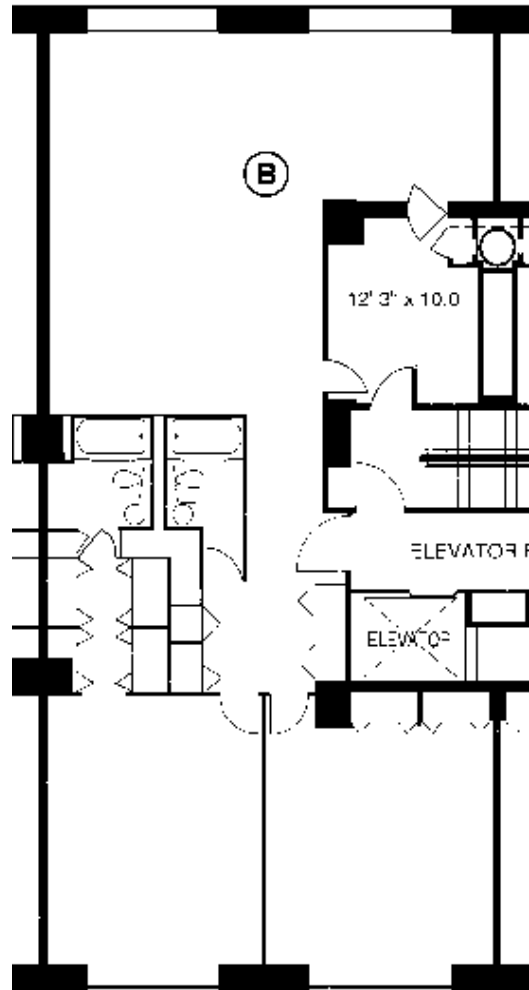

3150 N. Lake Shore Drive

Floorplan B  
2 BR 2BA  
1,650 SF