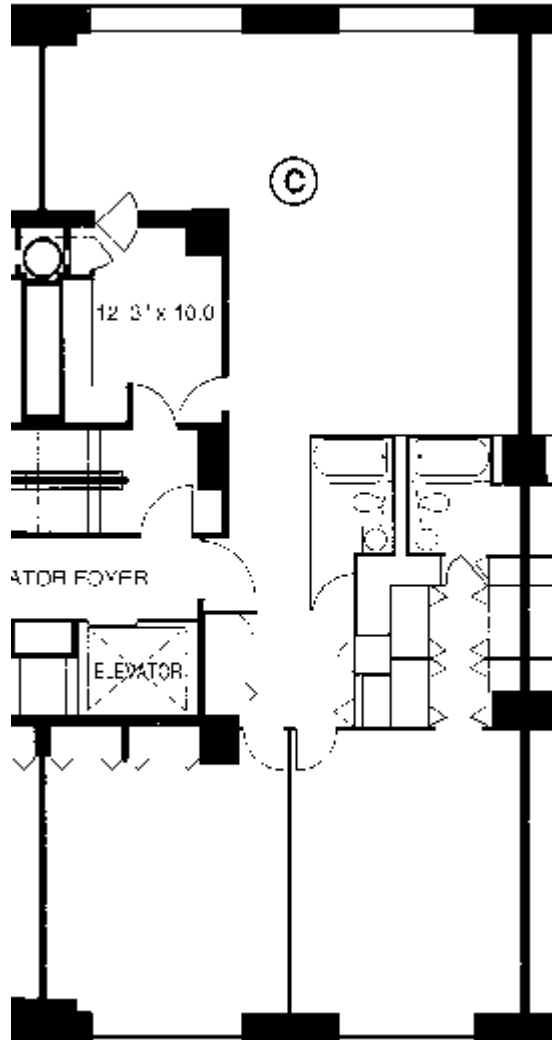

3150 N. Lake Shore Drive

Floorplan C
2 BR 2BA
1,650 SF