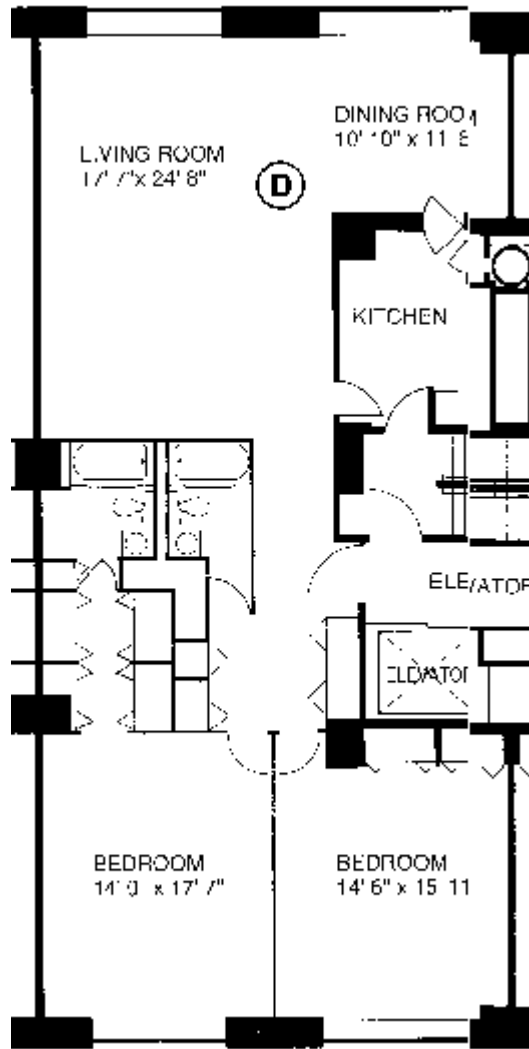

3150 N. Lake Shore Drive

Floorplan D  
2 BR 2BA  
1,650 SF