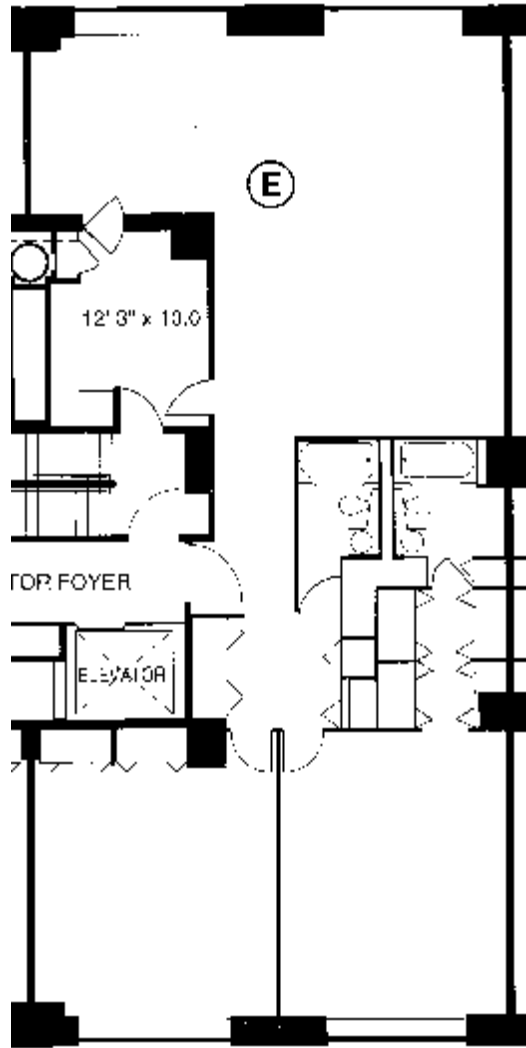

3150 N. Lake Shore Drive

Floorplan E
2BR, 2BA
1,650 SF