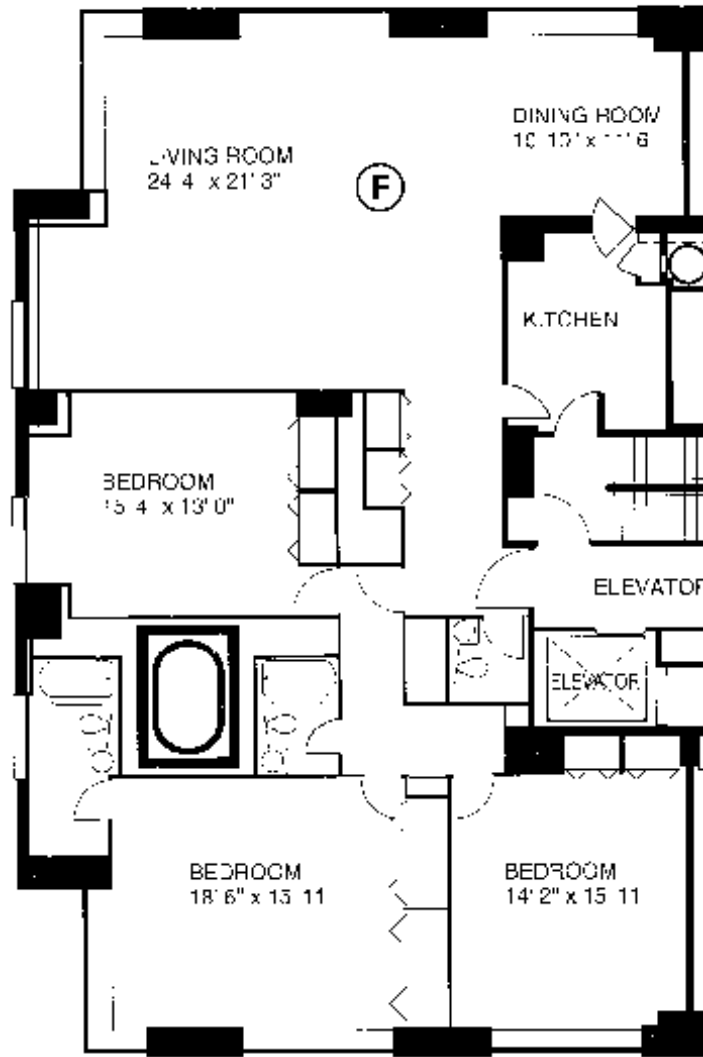

3150 N. Lake Shore Drive

Floorplan F  
3BR, 2.5BA  
2,200 SF